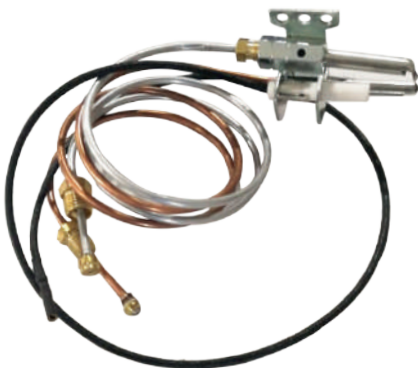

R2403C2

REGULADOR 1 VÍA 2403 BAJA PRESIÓN C4
Segunda etapa

CÓDIGO

R2403C4

REGULADOR 1 VÍA 2403 ALTA PRESIÓN

CÓDIGO

R2403S4

R2403U4

ACCESORIOS PARA GAS

ACCESORIOS PARA GAS

TERMOPAR DELCA GAS LP 24"

CÓDIGO

TER

TERMOPAR DELCA GAS NATURAL 24"

CÓDIGO

TERN

PILOTO CON ENCENDIDO
ELECTRONICO CABLE NEGRO

CÓDIGO

TPE-N

PILOTO CON ENCENDIDO
ELECTRONICO CABLE NARANJA

CÓDIGO

TPE-O

TERMOCOPLE

CÓDIGO