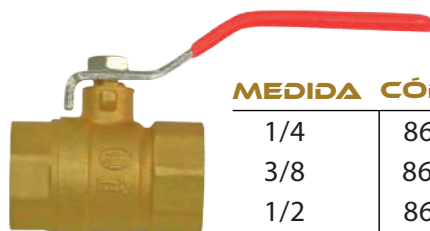

VALVULA PARA HORNO BARRIL

MEDIDA **CÓDIGO**

3/8

VHB10

VÁLVULAS PARA GAS

VÁLVULA ESFERA ROSCABLE H*H
PALANCA 200 psi

MEDIDA	CÓDIGO
1/2	83H-8
3/4	83H-12

VÁLVULA ESFERA ROSCABLE H*H
PALANCA 300 psi