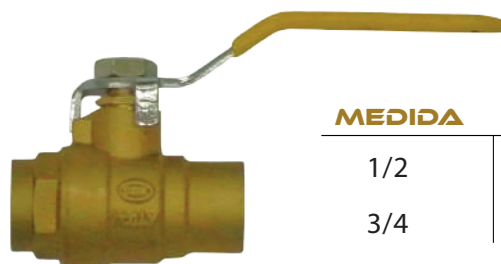

VÁLVULA ESFERA SOLDABLE PALANCA
300 psi

MEDIDA	CÓDIGO
1/2	40S-8
3/4	40S-12