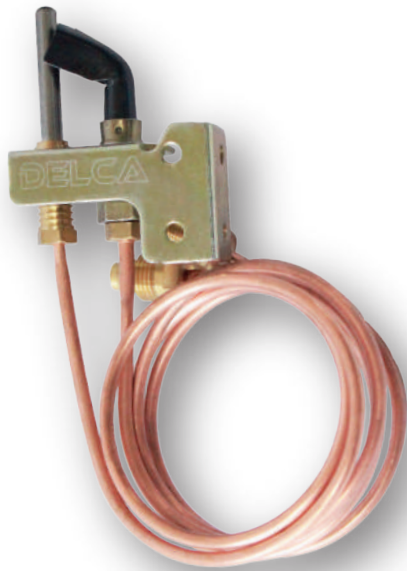

REG002PG

Producto
NUEVO

REGULADOR PROGAS 1 VÍA COMPLETO
C/ MANERAL (ALUMINIO- B.P.)

CÓDIGO

REG003PG

Producto
NUEVO

REGULADOR 1 VÍA 2403 BAJA PRESIÓN C2
Primera etapa

CÓDIGO

R2403C2

REGULADOR 1 VÍA 2403 BAJA PRESIÓN C4
Segunda etapa

CÓDIGO

R2403C4

REGULADOR 1 VÍA 2403 ALTA PRESIÓN

CÓDIGO

R2403S4

R2403U4

ACCESORIOS PARA GAS

ACCESORIOS PARA GAS

TERMOPAR DELCA GAS LP 24"

CÓDIGO

TER

TERMOPAR DELCA GAS NATURAL 24"

CÓDIGO

TERN

PILOTO CON ENCENDIDO
ELECTRONICO CABLE NEGRO

CÓDIGO

TPE-N

PILOTO CON ENCENDIDO
ELECTRONICO CABLE NARANJA

CÓDIGO

TPE-O

TERMOCOPLE

CÓDIGO