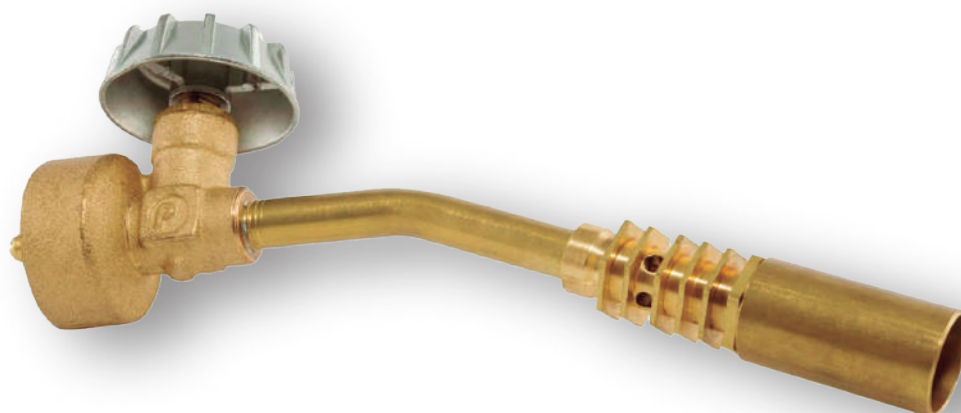

MEDIDA	CÓDIGO
5/16	CU08
3/8	CU10

ADAPTADOR PARA PIGTAIL

CÓDIGO
ADPI

TUERCA C/ESPIGA GIRATORIA (LOCA)

MEDIDA	CÓDIGO
3/8 3/8	TL10
3/8 - 1/4	TL1006

PUNTA POOL CON ROSCA

MEDIDA	CÓDIGO
6 CM	PPC06
12 CM	PPC12

PUNTA POOL CON ESPIGA

CÓDIGO
MAN

CINTA TEFLÓN PARA GAS

MEDIDA	CÓDIGO
1/2	CINT13-6MG

CINTA TEFLÓN ECONÓMICA

MEDIDA	CÓDIGO
1/2	CINT13-6M
3/4	CINT19-6M

CINTA PARA AISLAR

MEDIDA	CÓDIGO
9 mts	CINT-E9
17 mts	CINT-E17

PARRILLAS Y TERMOSTATOS