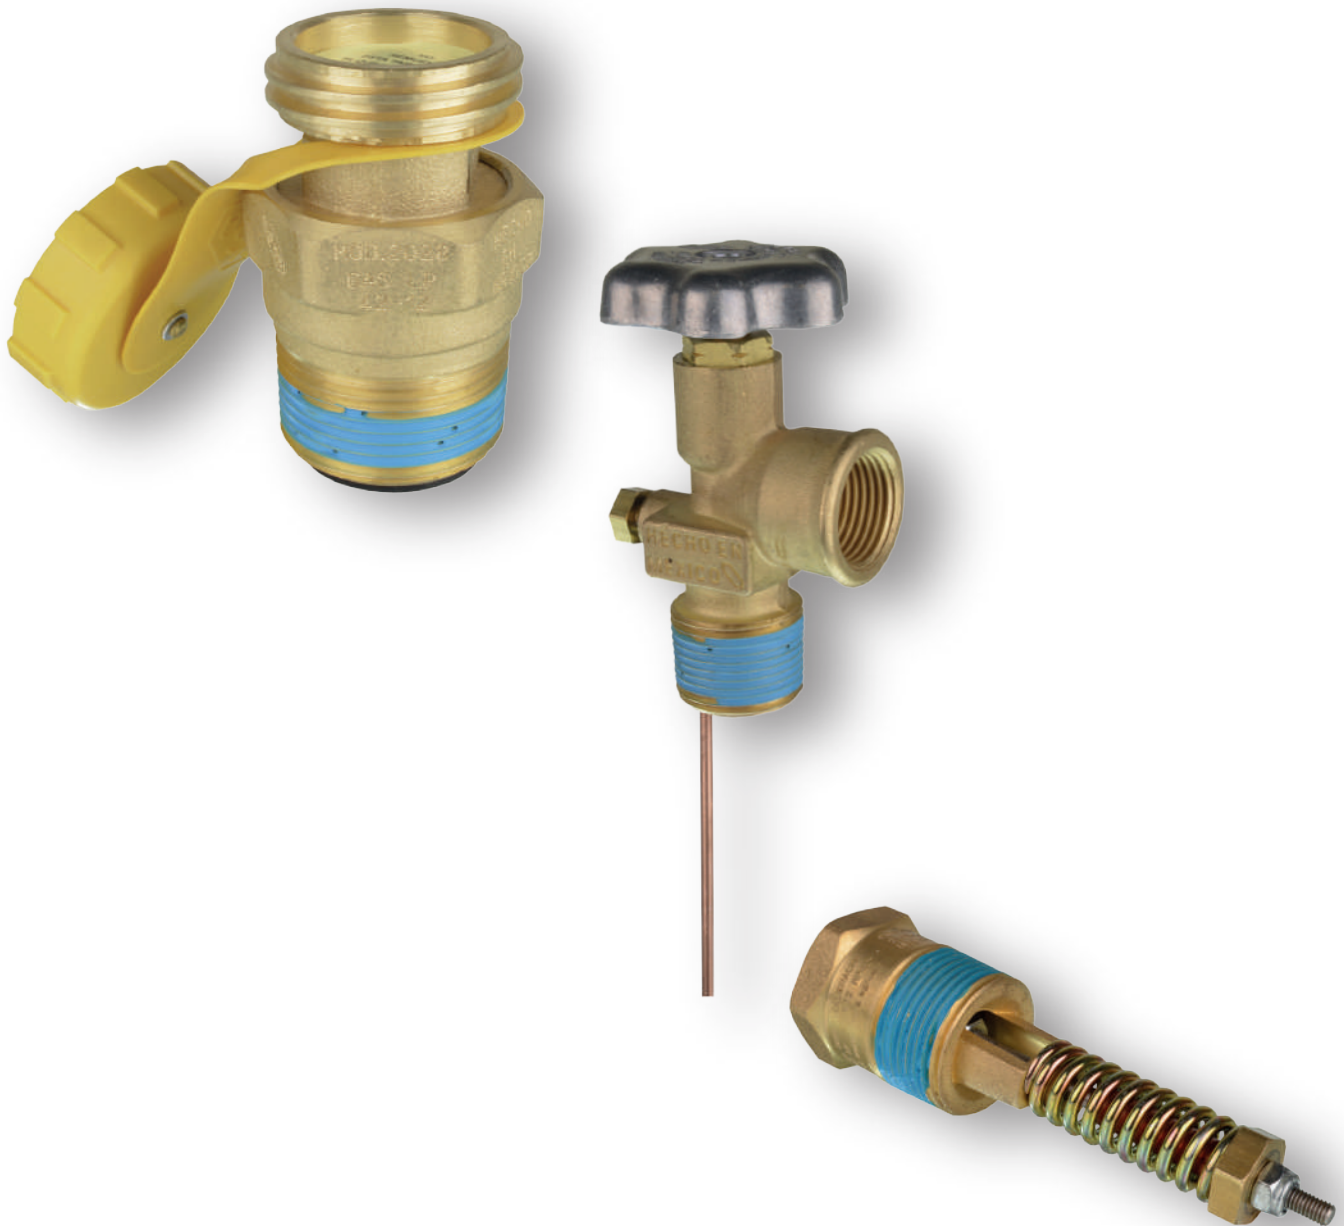

VÁLVULA ESFERA SOLDABLE PALANCA
300 psi

MEDIDA	CÓDIGO
1/2	40S-8
3/4	40S-12

VÁLVULAS PARA

TANQUES DE GAS

VÁLVULAS PARA TANQUES DE GAS

VÁLVULA DE CILINDRO PARA GAS L.P.

MEDIDA	CÓDIGO
3/4	VCI19

VÁLVULA DE SERVICIO PARA T.E. C/VENA