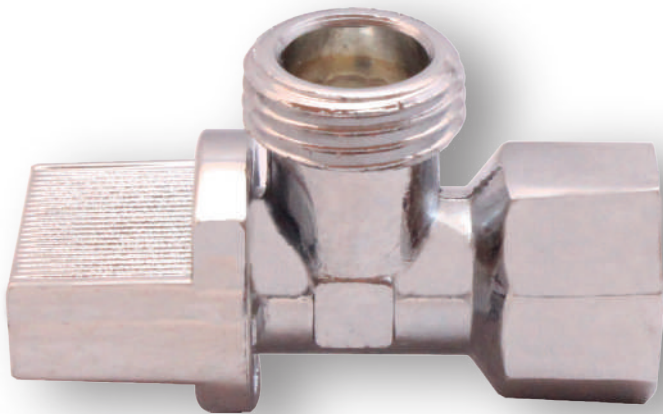

MEDIDA	CÓDIGO
1/2	VN13ES
3/4	VN19ES

LLAVE NARIZ REFORZADA

MEDIDA	CÓDIGO
1/2	VNR13

LLAVE NARIZ ITALIANA

MEDIDA	CÓDIGO	MATERIAL
1/2	VNI13	Zinc
1/2	VNIL13	Latón

VÁLVULAS

PARA AGUA

VÁLVULAS PARA AGUA