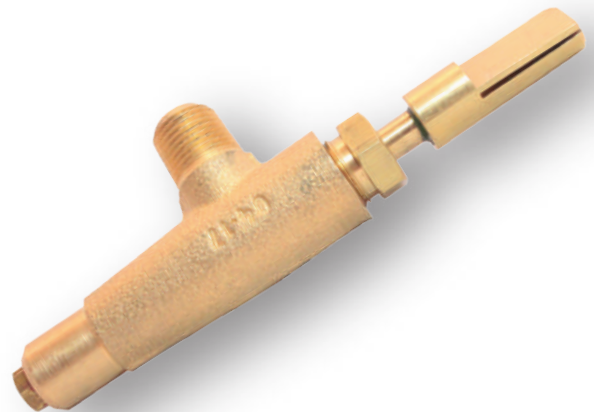

NIPLE CAMPANA

Primer medida

Segunda medida

MEDIDA	CÓDIGO	MEDIDA	CÓDIGO
1/4 - 1/8	NC0603	3/8 - 1/4	NC1006
1/4 - 1/4	NC0606	3/8 - 3/8	NC1010
1/4 - 1/2	NC0613	3/8 - 1/2	NC1013
5/16 - 3/8	NC0810	1/2 - 3/8	NC1310
5/16 - 1/2	NC0813	1/2 - 1/2	NC1313
3/8 - 1/8	NC1003		

TUERCA IZQUIERDA

MEDIDA	CÓDIGO
7/8 LIGERA	TIZQ
7/8 STANDARD	TIZQS
7/8 REFORZADA	TIZQR

MANERAL P/TUERCA IZQUIERDA

CÓDIGO
MAN

VÁLVULAS PARA GAS

VÁLVULAS PARA GAS

VÁLVULA AGUJA

MEDIDA	CÓDIGO
1/4 H NPT	VAHH0606NPTV

VÁLVULA AGUJA

MEDIDA	CÓDIGO
3/8F	VAMM1010V

VÁLVULA AGUJA

MEDIDA	CÓDIGO
3/8F 1/4H	VAHM1006

VÁLVULA AGUJA

MEDIDA	CÓDIGO
1/4H 1/4NPT	VAHM0606

VÁLVULA DE PASO

MEDIDA	CÓDIGO
3/8 FLEAR	VPF10