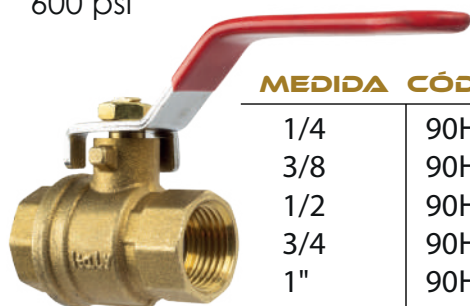

VÁLVULA ESFERA ROSCABLE H*H PALANCA
600 psi

MEDIDA	CÓDIGO	MEDIDA	CÓDIGO
1/4	90H-4	1 1/2	90H-24
3/8	90H-6	2"	90H-32
1/2	90H-8	2 1/2	90H-38
3/4	90H-12	3"	90H-48
1"	90H-16	4"	90H-72
1 1/4	90H-20